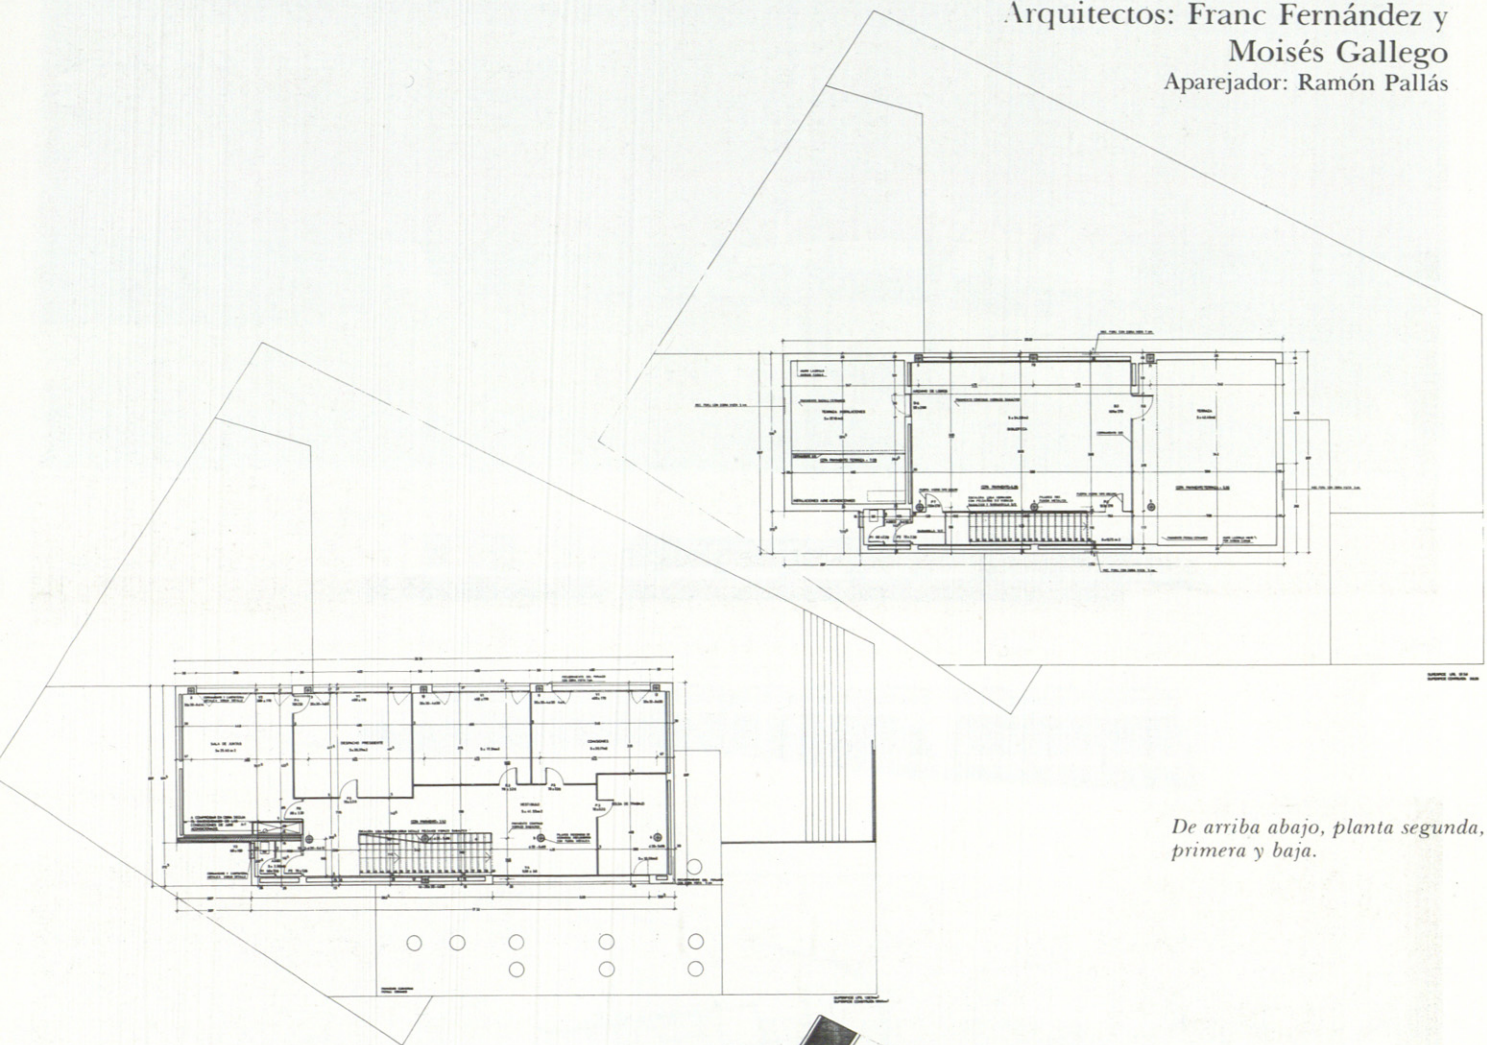

# Nueva sede del Colegio de Aparejadores Lérida, 1981

Arquitectos: Franc Fernández y  
Moisés Gallego  
Aparejador: Ramón Pallás

*De arriba abajo, planta segunda,  
primera y baja.*

*En esta página, perspectiva del acceso desde  
la calle y plantas, en la página siguiente  
diversas vistas del exterior e interior del  
edificio.*