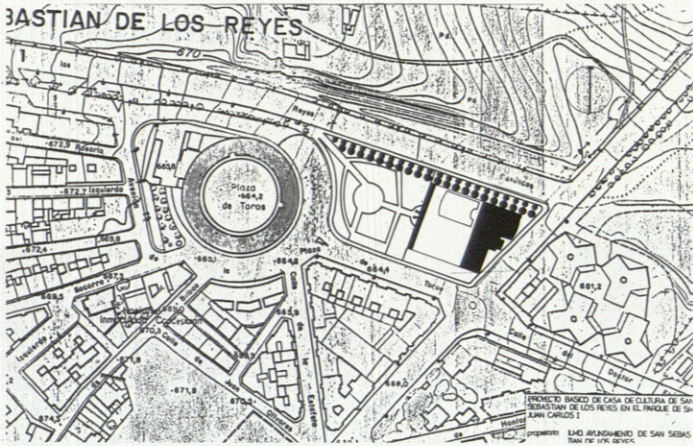

# Casa de la Cultura San Sebastián de los Reyes Madrid

Arquitectos: J. Carlos Albert y  
Carlos Revuelta

*A la izquierda, planta de  
situación, baja, primera y  
segunda.*