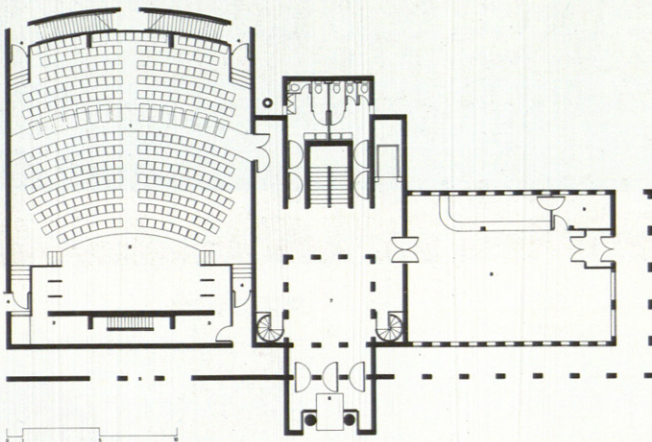

# Casa de la Cultura San Sebastián de los Reyes Madrid

Arquitectos: J. Carlos Albert y  
Carlos Revuelta

*A la izquierda, planta de  
situación, baja, primera y  
segunda.*