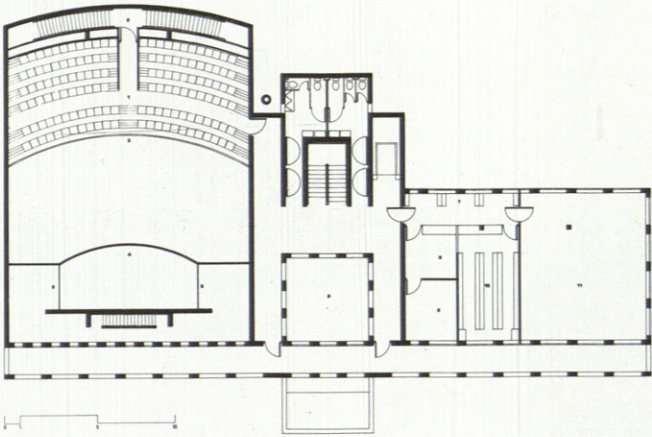

# Casa de la Cultura San Sebastián de los Reyes Madrid

Arquitectos: J. Carlos Albert y  
Carlos Revuelta

*A la izquierda, planta de  
situación, baja, primera y  
segunda.*